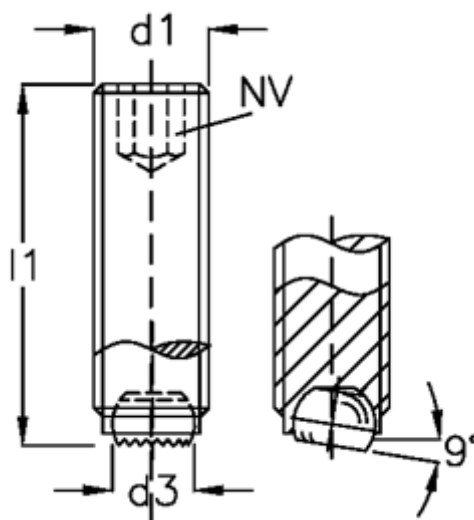

Varenummer: 20907640  
Beskrivelse: E+G Kuglespændeskruer  
GN 605-M8-25-VR

## Mål

d1	= M8
d2	= 5.5
d3	= 4.5
Indvendig sekskant	= 4
l1	= 25